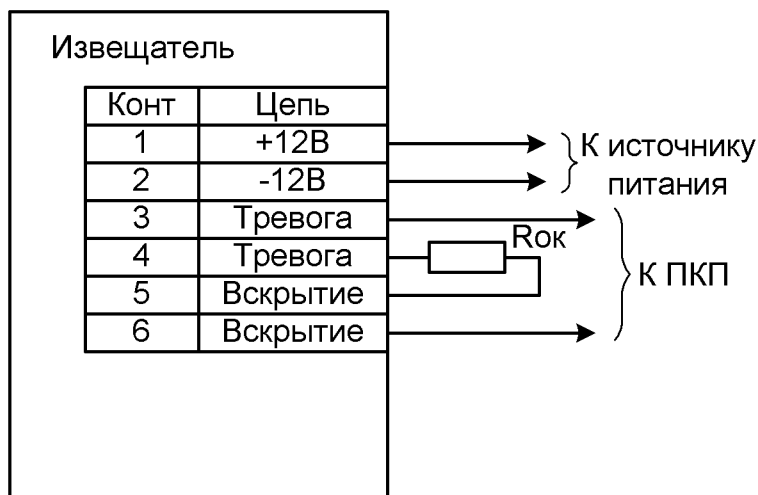

Подключение выходного реле и датчика вскрытия в один ШС (один извещатель)

Подключение выходного реле и датчика вскрытия в один ШС (несколько извещателей)

Подключение извещателя  
с контролем датчика вскрытия отдельным ШС